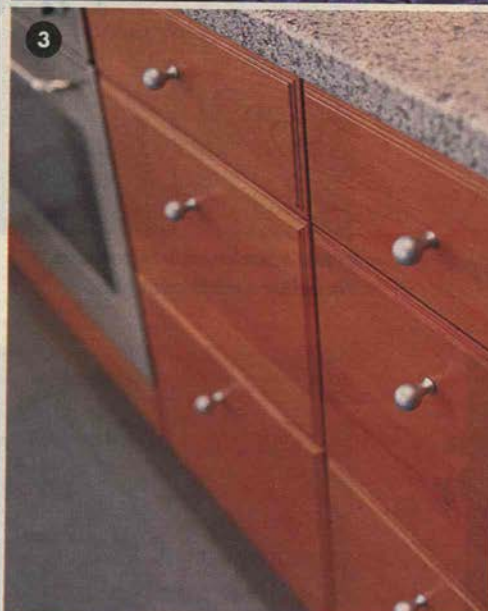

Lika klassiskt år 2020.

VERSION dörr i körsbärsbetsad massiv al kommer att vara lika tilltalande och rätt i tiden många år framöver. **VARIABEL** måttbeställd arbetsskiva. **ATLANT** inbyggnadsdiskbänk 1 3/4 ho, 111×51 cm **1.895,-**

EDSVIK blandare **395,-** och **TJABBE** knoppar **25,-/2 st**

1. AMANDA handvävda handdukar i 100% bomull **45,-/4 st**

2. SEKVENS vitvinsglas 18 cl **89,-/4 st**

GESTALT glasvas.
Höjd 20 cm **19,-**

3. Närbild av **VERSION** stordörrar i körsbärsbetsad massiv al med **TJABBE** knoppar **25,-/2 st**

4. SATS vägglist 120 cm i aluminium med 6 krokar **135,-**